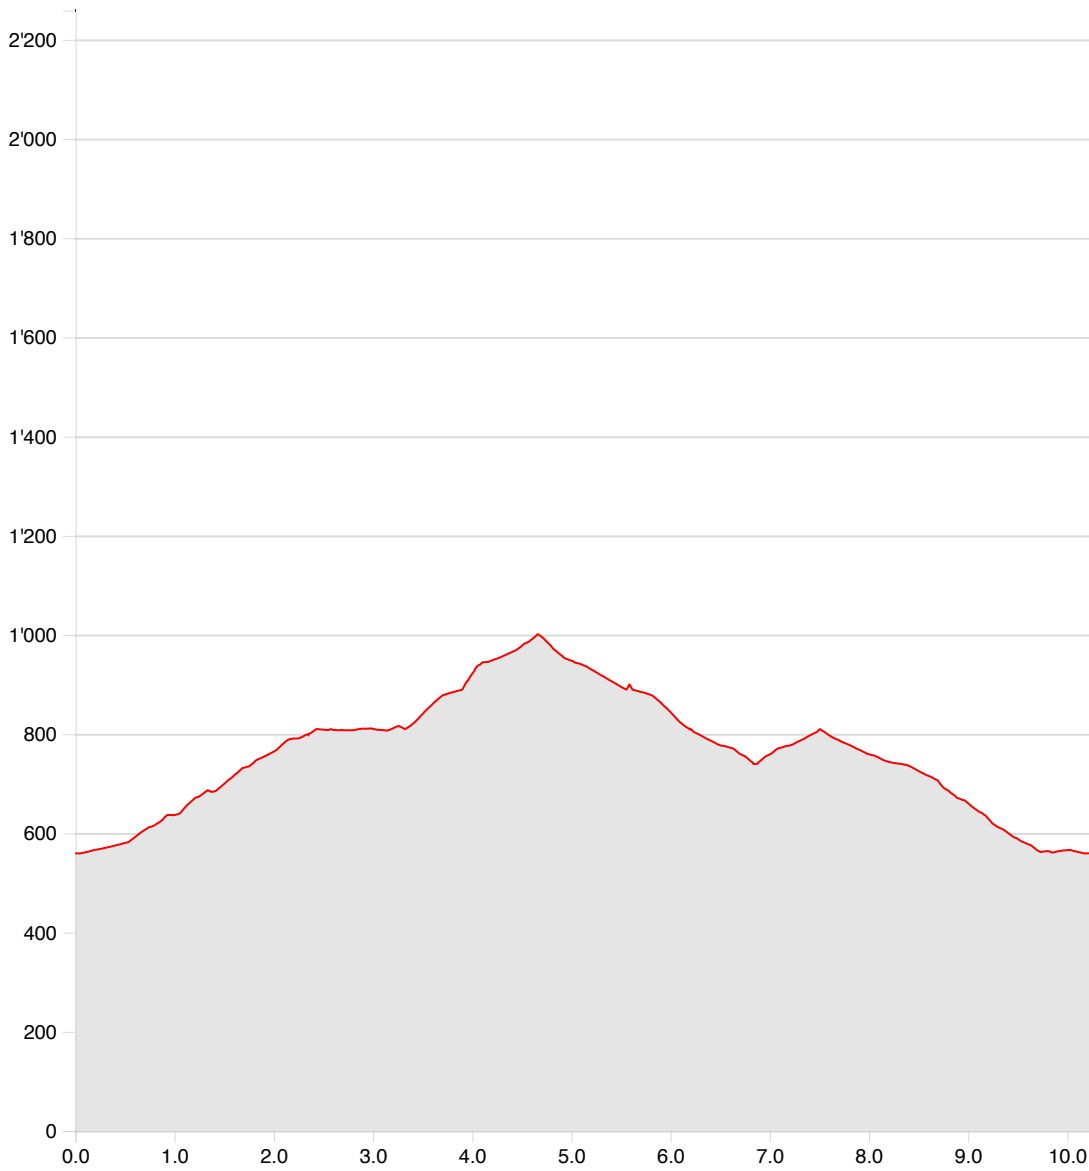

Other Wisenberg-Bad Ramsch-Läufeöfingen

08.06.2023

Length	10.23 km	Min/max elev.	559 m/1'001 m
Ascents/Descents	551 m/551 m	Hiking	3 h 14 min