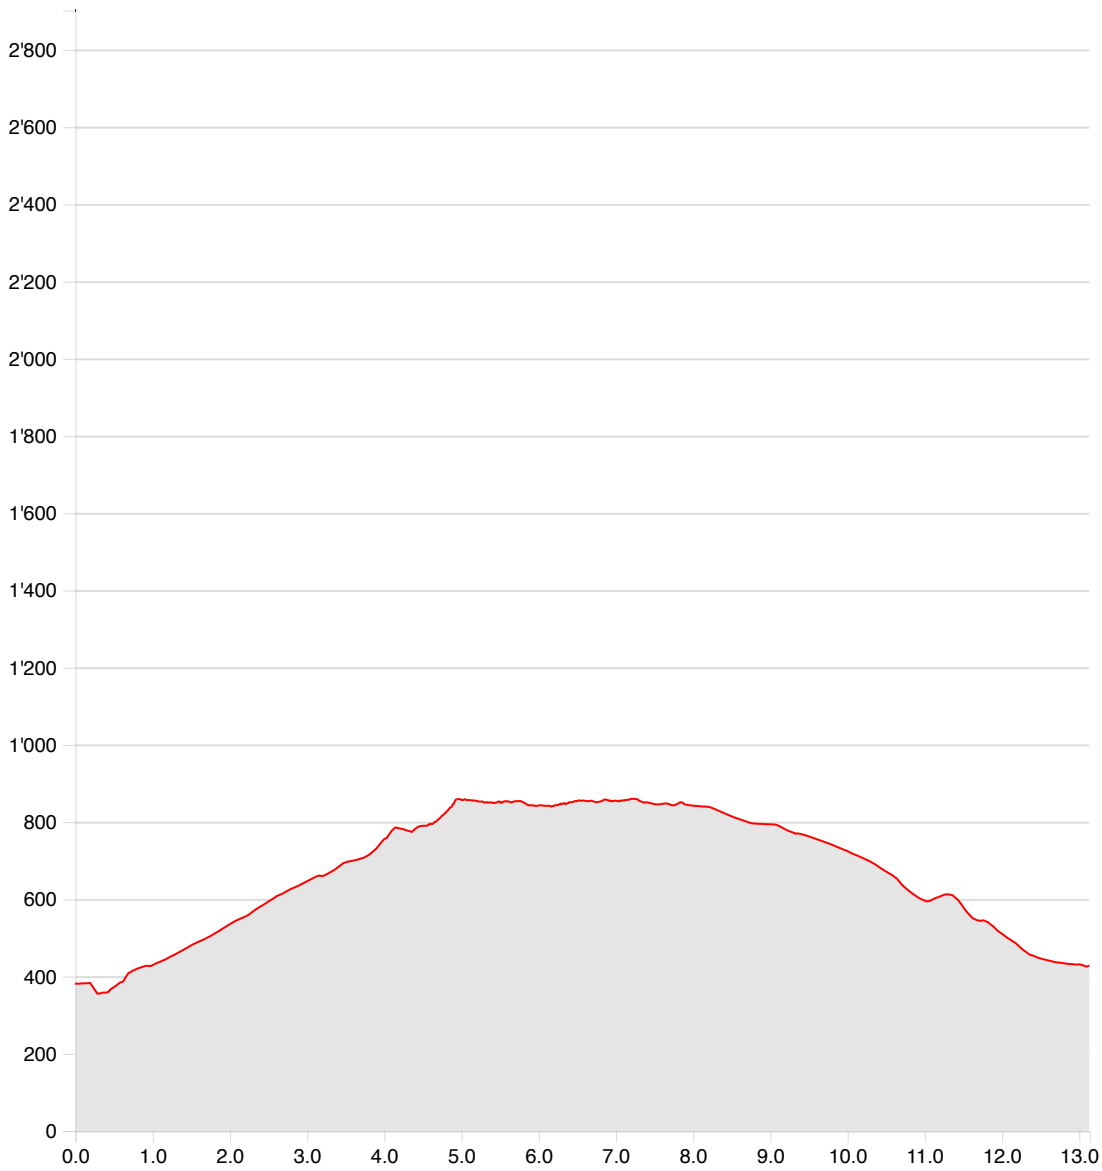

# Other 24-Hochwacht

21.05.2024

<b>Length</b>	<b>13.14 km</b>	<b>Min/max elev.</b>	<b>355 m/859 m</b>
<b>Ascents/Descents</b>	<b>620 m/574 m</b>	<b>Hiking</b>	<b>3 h 55 min</b>