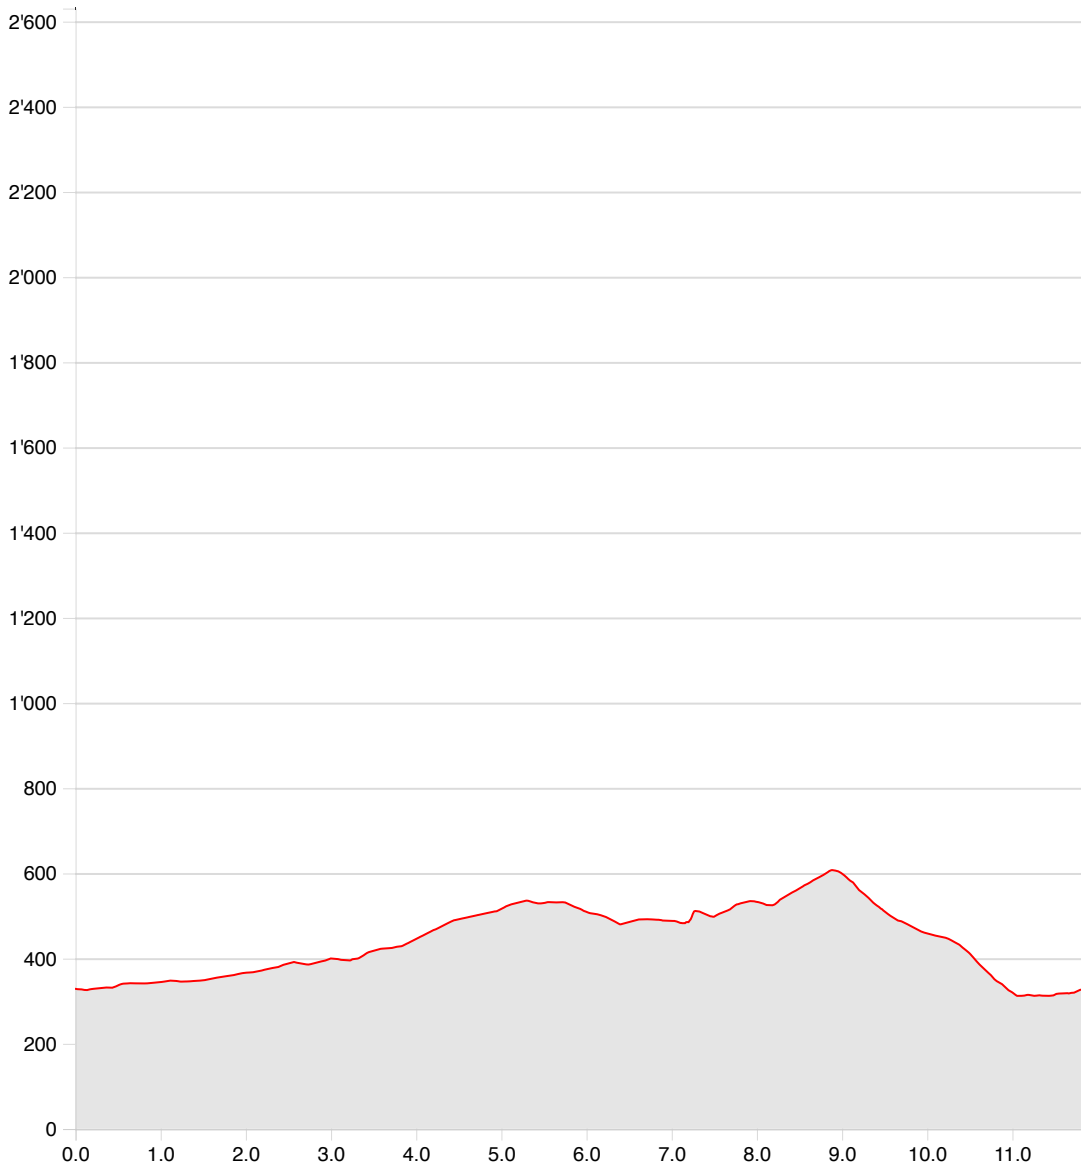

# Other 24-Schleifenberg

31.08.2024

<b>Length</b>	<b>11.91 km</b>	<b>Min/max elev.</b>	<b>312 m/607 m</b>
<b>Ascents/Descents</b>	<b>407 m/408 m</b>	<b>Hiking</b>	<b>3 h 18 min</b>